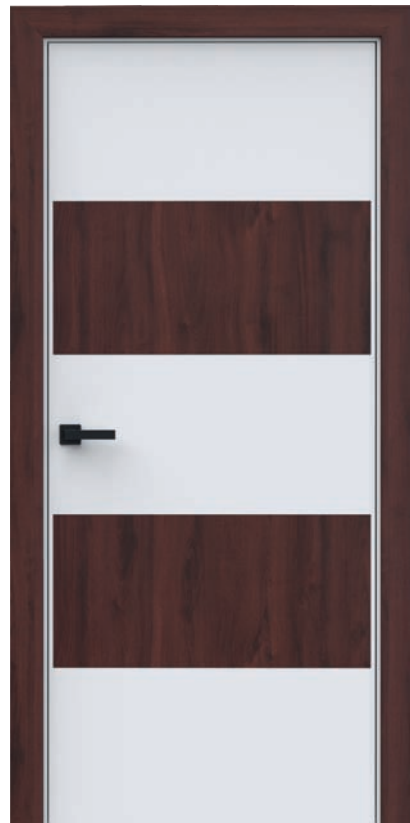

Trend 10
белый матовый /
махагон классический