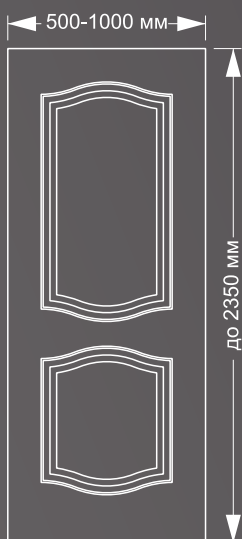

Техническая информация

Диапазон размеров полотна.