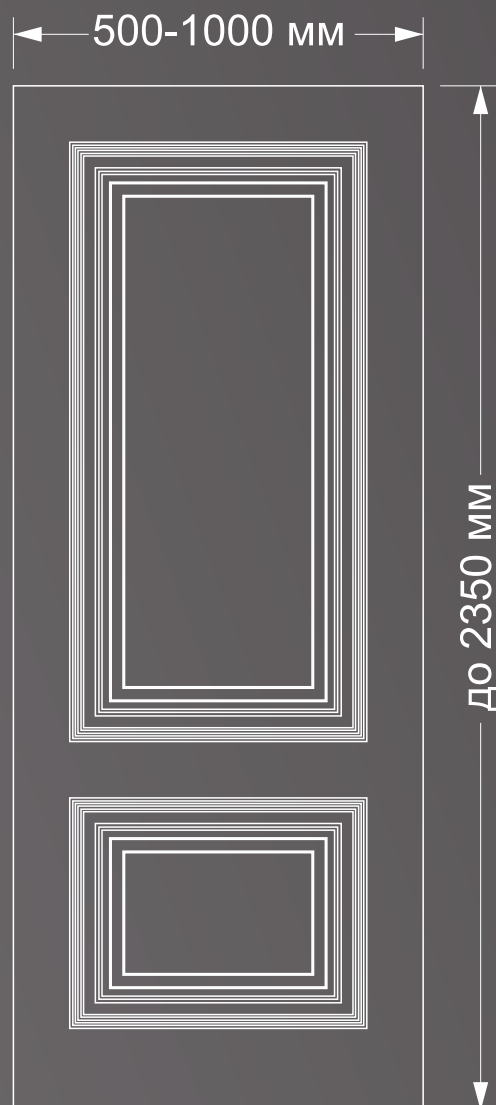

Техническая информация

Диапазон размеров полотна.