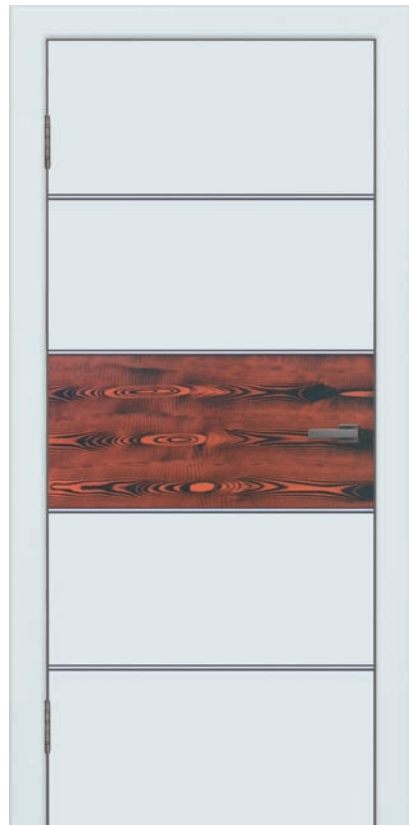

коллекция *Luxury*

Luxury 10