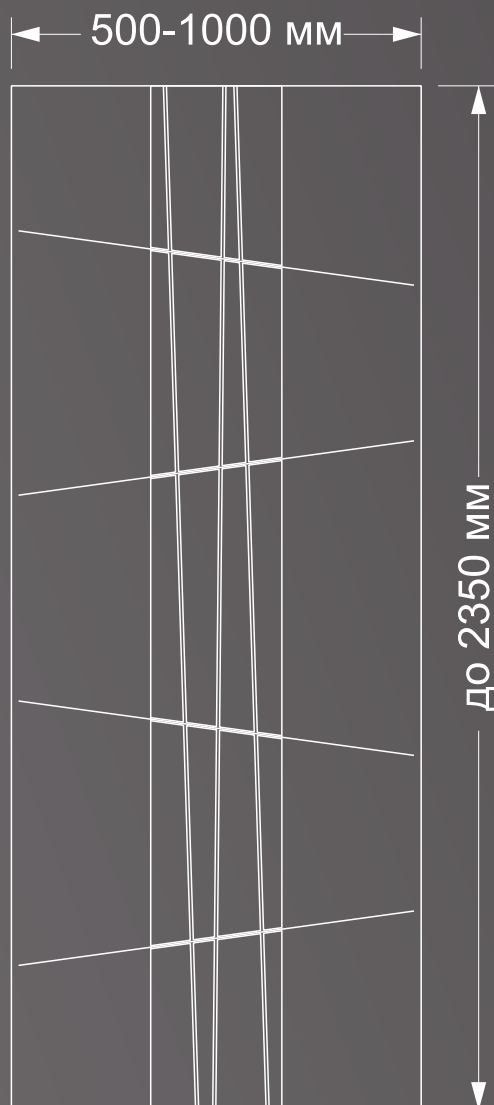

Техническая информация

Диапазон размеров полотна.