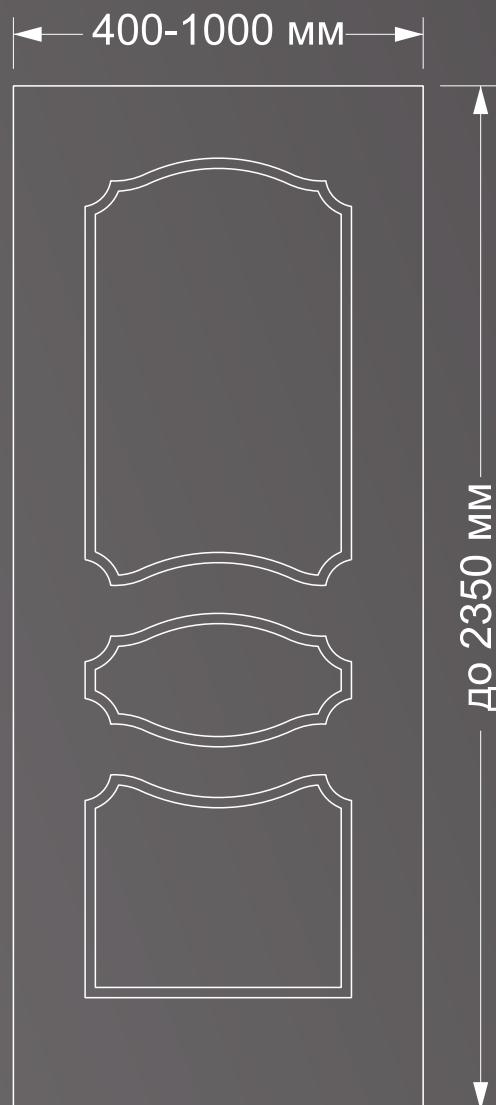

Сильвия ДО

Техническая информация

Диапазон размеров полотна.

Особенности фрезеровки в зависимости от размера полотна.

коллекция С

C1

C2

C3