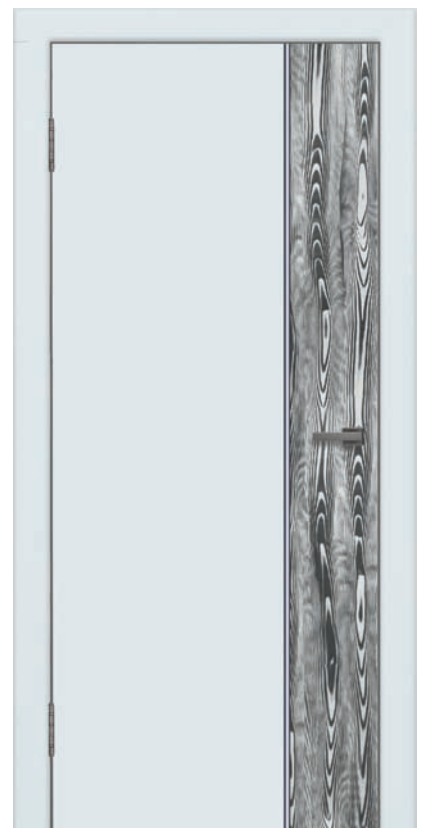

коллекция *Luxury*

Luxury 3