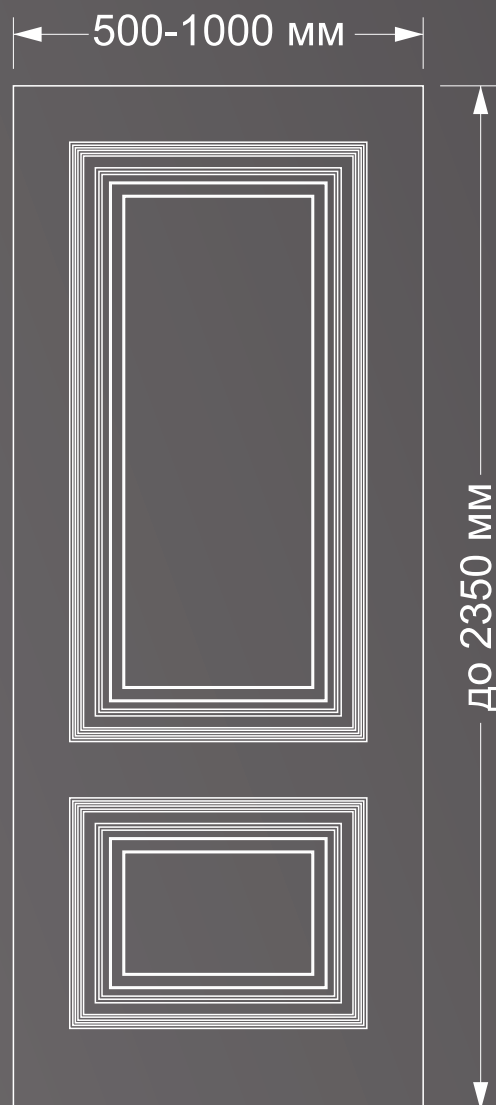

Техническая информация

Диапазон размеров полотна.

Особенности фрезеровки в зависимости от размера полотна.

Варианты узоров стекла для коллекции Coliseum

Дамаск

Калисто

Фламенко

Пандора