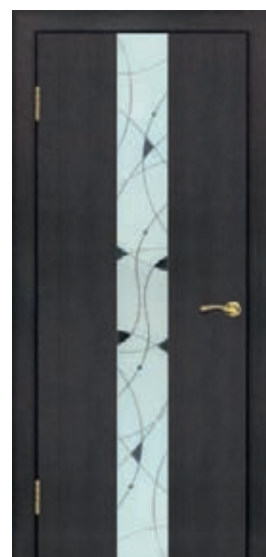

Версаль 3 DO