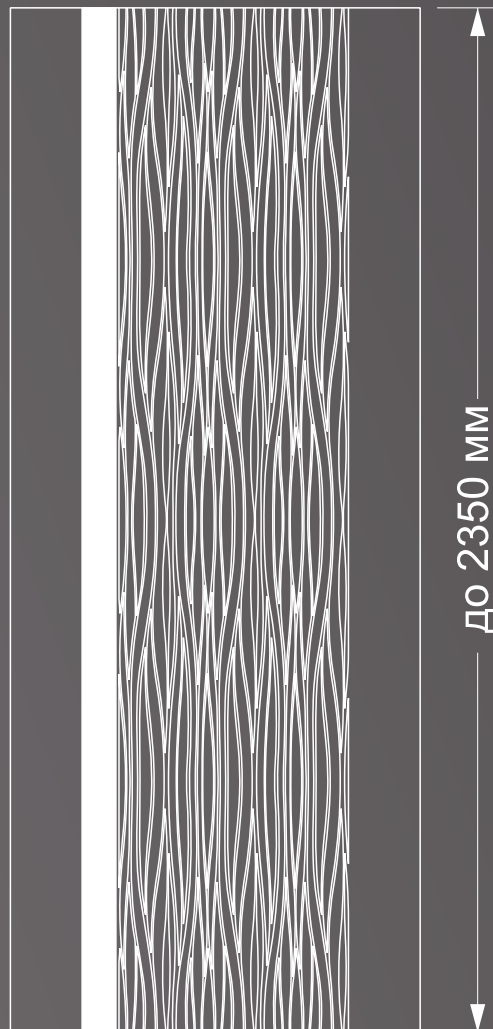

Диапазон размеров полотна.

← 500-1000 мм →

Особенности фрезеровки в зависимости от размера полотна.

Варианты стекла для коллекции Alpha

- Лакобель черный
- Лакобель белый
- Лакобель супер белый
- Лакобель коричневый
- Зеркало
- Зеркало графит
- Зеркало матовое
- Зеркало бронзовое матовое