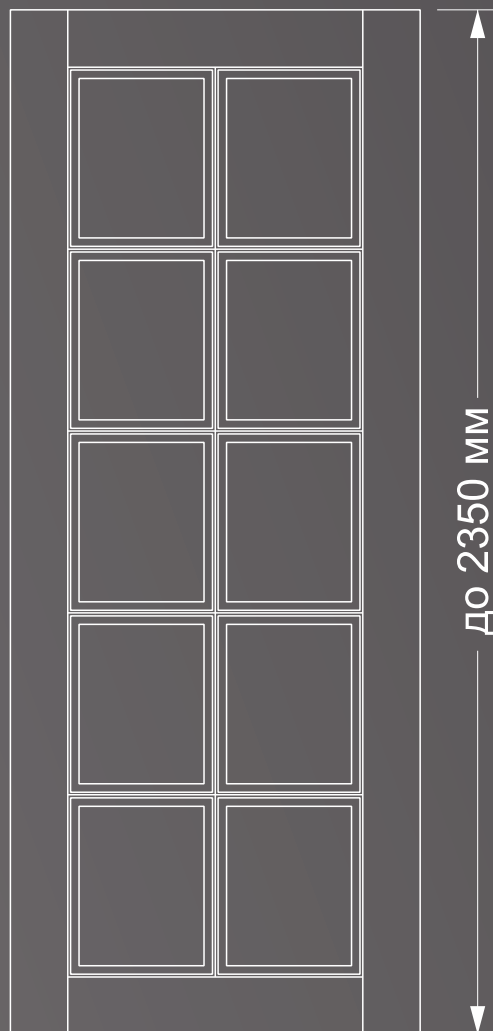

модель Q7

модель Q8

модель Q9

Техническая информация

Диапазон размеров полотна.

← 400-1000 мм →

до 2350 мм

Особенности фрезеровки в зависимости от размера полотна.