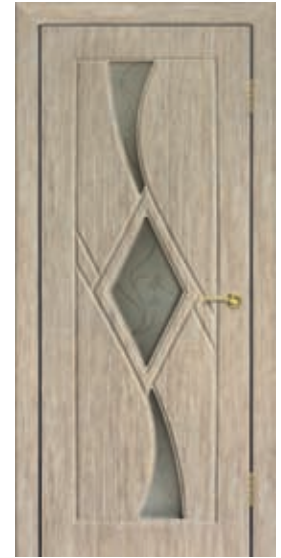

коллекция Classic

Афина ДО