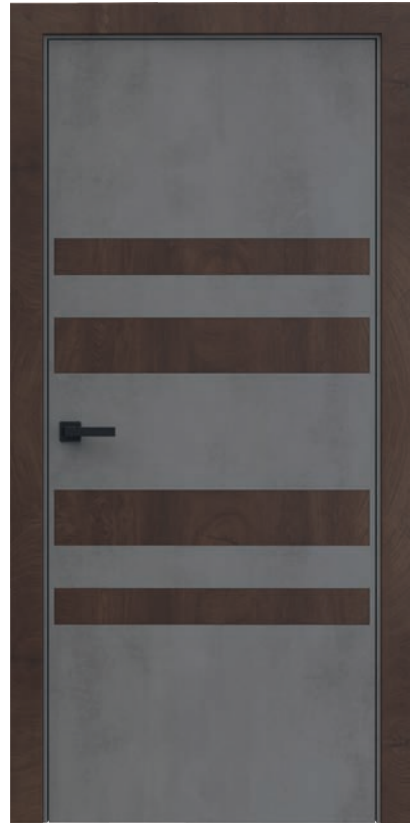

Trend 8
бетон невиский /
лиственница амурская