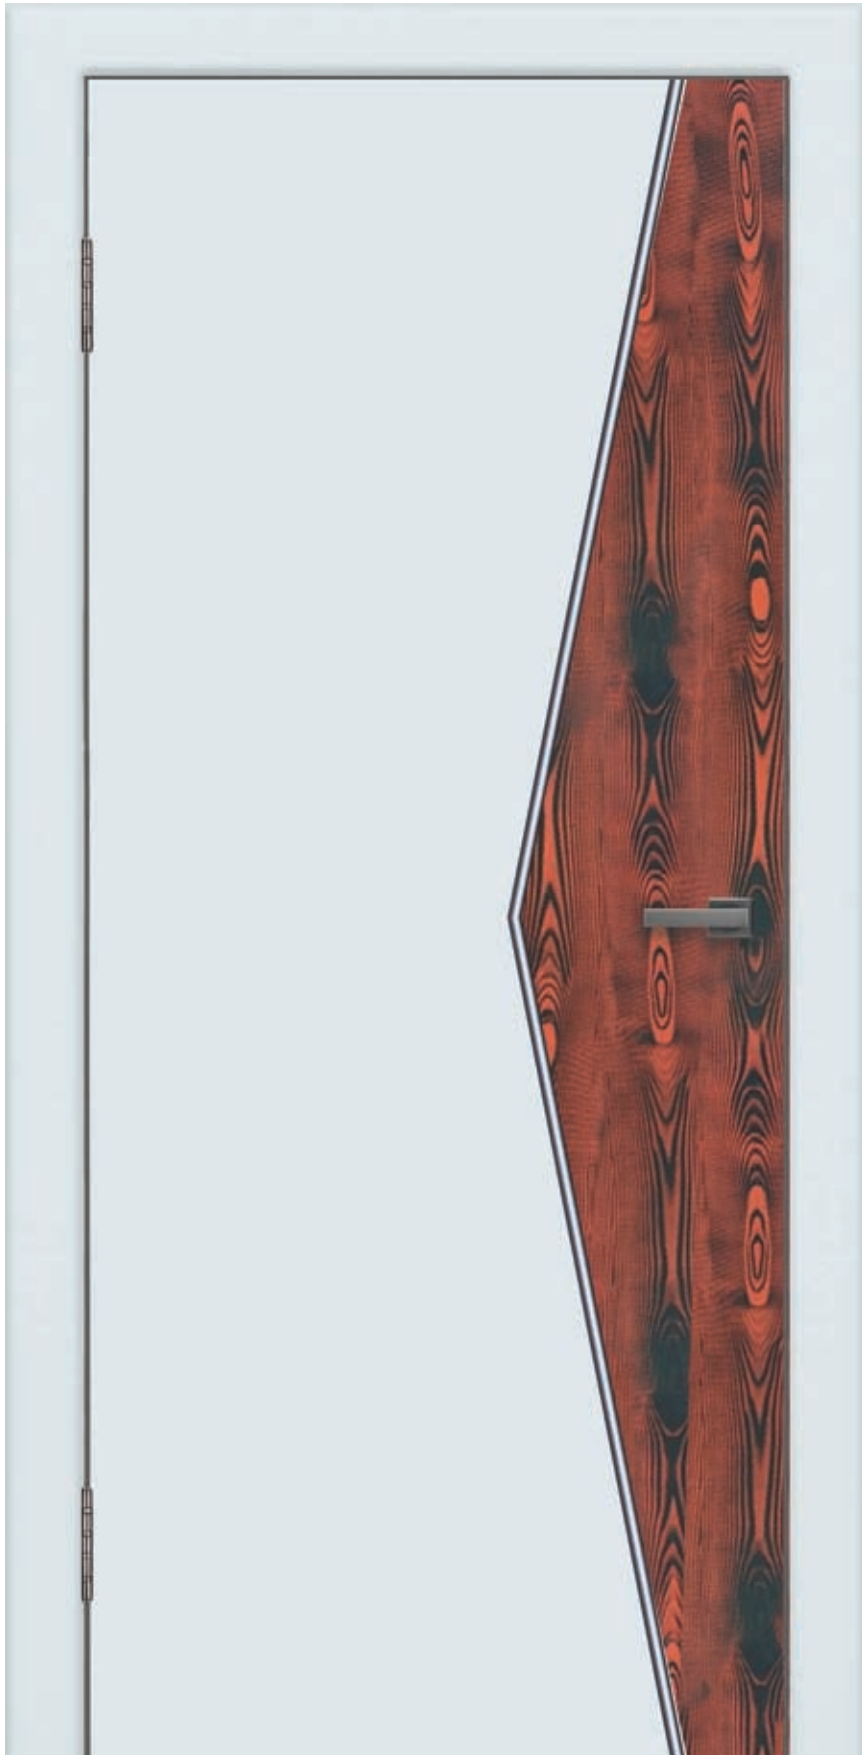

коллекция *Luxury*

Luxury 1