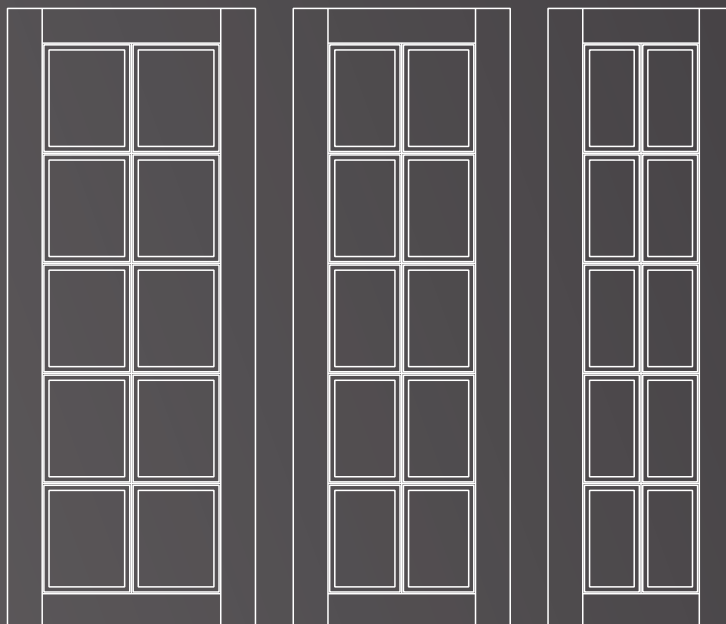

модель Q7

модель Q8

модель Q9

Техническая информация

Диапазон размеров полотна.

← 400-1000 мм →

до 2350 мм

Особенности фрезеровки в зависимости от размера полотна.