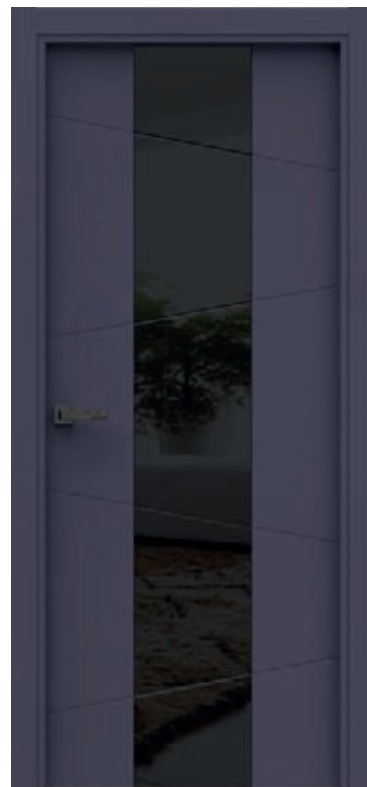

коллекция *Alpha*

Alpha 14