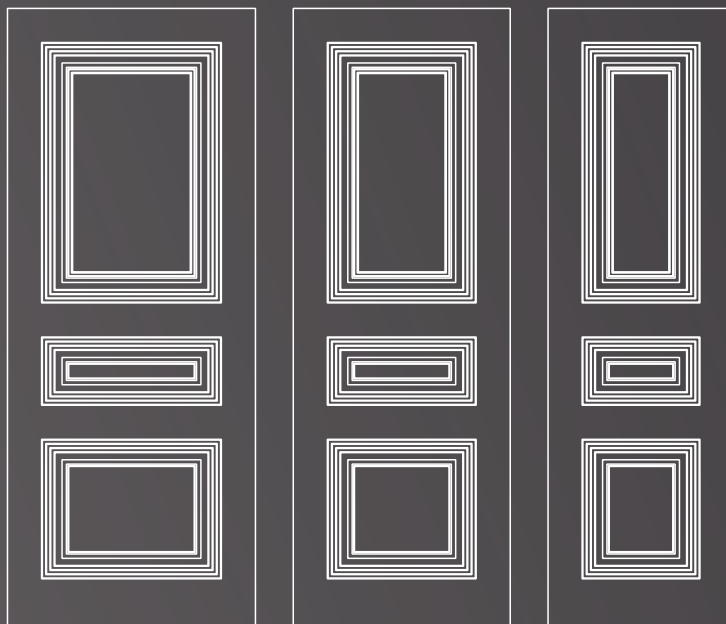

Два варианта остекления

Вклейка

Стандартный стеклопакет

Варианты стекла для коллекции Cascade

Белое матированное с одной стороны

Белое матированное с двух сторон

Белое матированное с имитацией факта

Бронзовое матированное с одной стороны